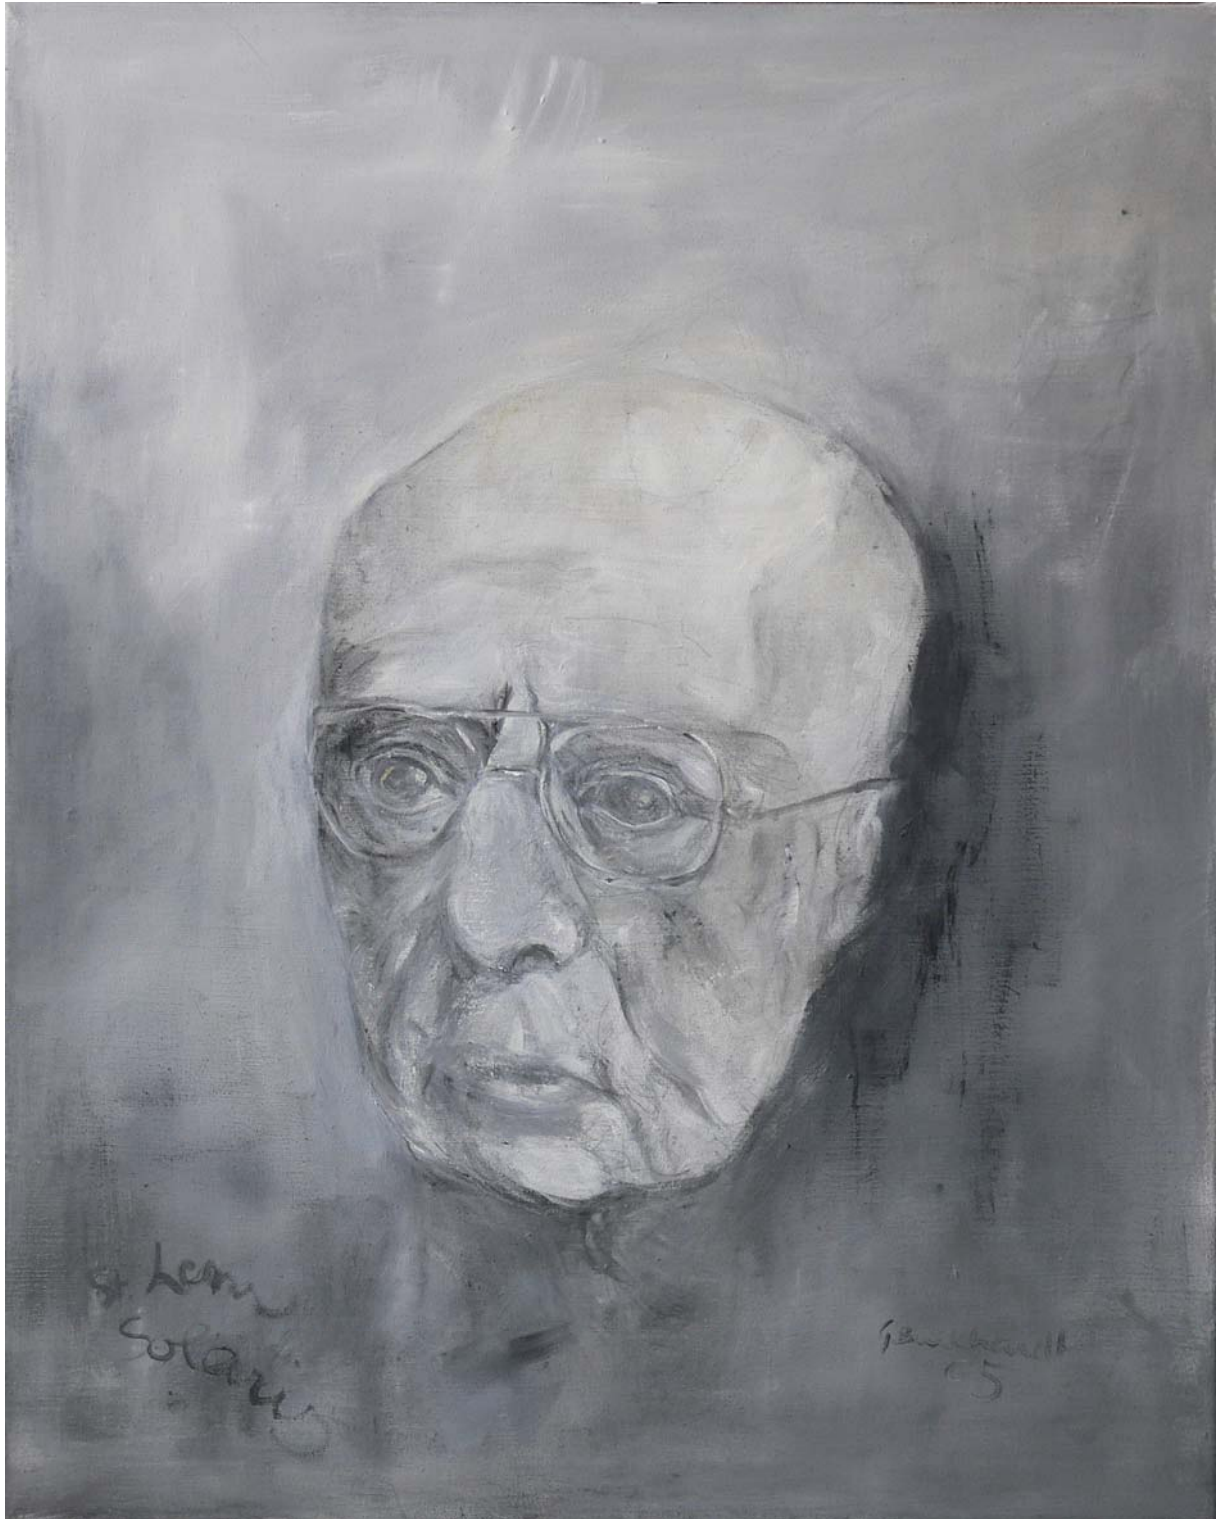

Augenblicke - Annäherungen

Gisla Bukhardt

Niklas – der Gambenspieler 70 x 50 cm Graphit/Acryl/Papier 2003

St.L. aus: „Augenblicke“ 100 x 80 cm Graphit/Acryl/Lwd. 2006

St.L. (mit Hand) aus: „Augenblicke“ 100 x 80 cm Graphit/Öl/Lwd. 2005

M.-V. aus: „Augenblicke“ 80 x 100 cm Graphit/Acryl/Lwd. 2005

T.T., der Kupferstecher aus: „Annäherungen“ 75 x 50 cm Graphit/Papier 1990

Niklas, mehrmals aus: "Annäherungen" 75 x 50 cm Graphit/Papier 2000 ff