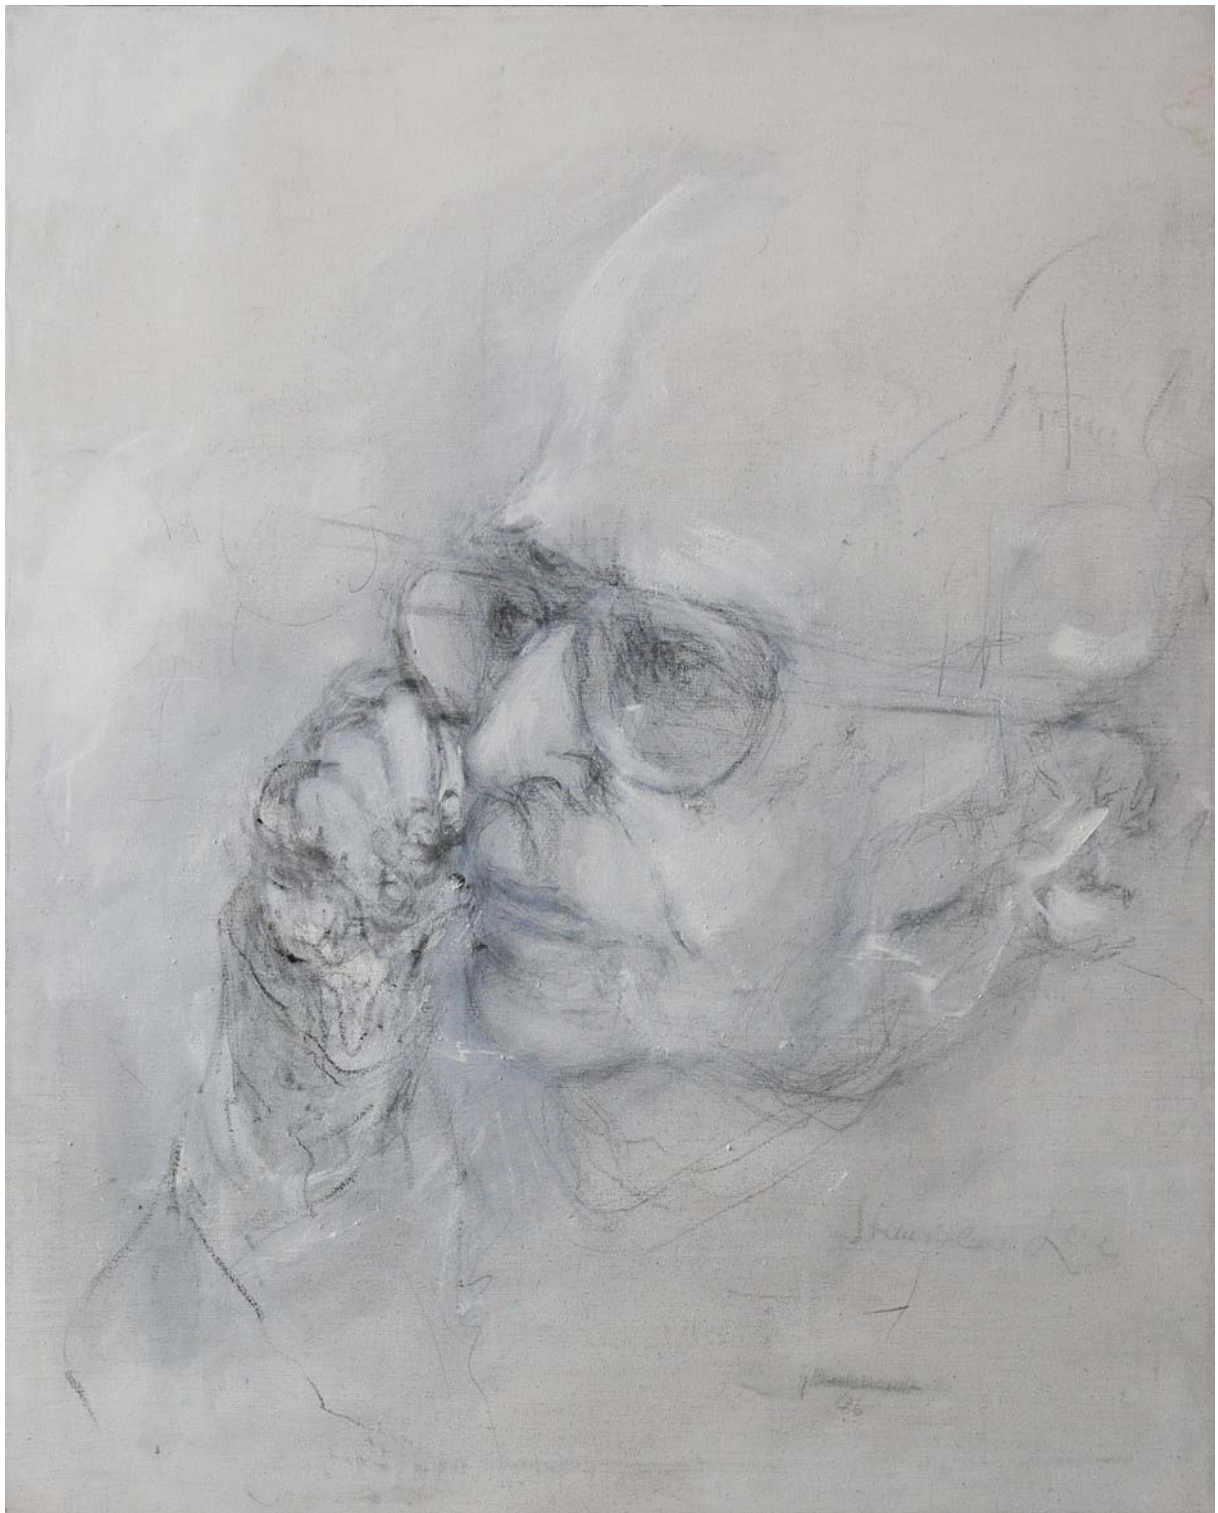

Augenblicke - Annäherungen

Gisla Bukhardt

Niklas – der Gambenspieler 70 x 50 cm Graphit/Acryl/Papier 2003

St.L. aus: „Augenblicke“ 100 x 80 cm Graphit/Acryl/Lwd. 2006

St.L. (mit Hand) aus: „Augenblicke“ 100 x 80 cm Graphit/Öl/Lwd. 2005

M.-V. aus: „Augenblicke“ 80 x 100 cm Graphit/Acryl/Lwd. 2005

T.T., der Kupferstecher aus: „Annäherungen“ 75 x 50 cm Graphit/Papier 1990

Niklas, mehrmals aus: "Annäherungen" 75 x 50 cm Graphit/Papier 2000 ff